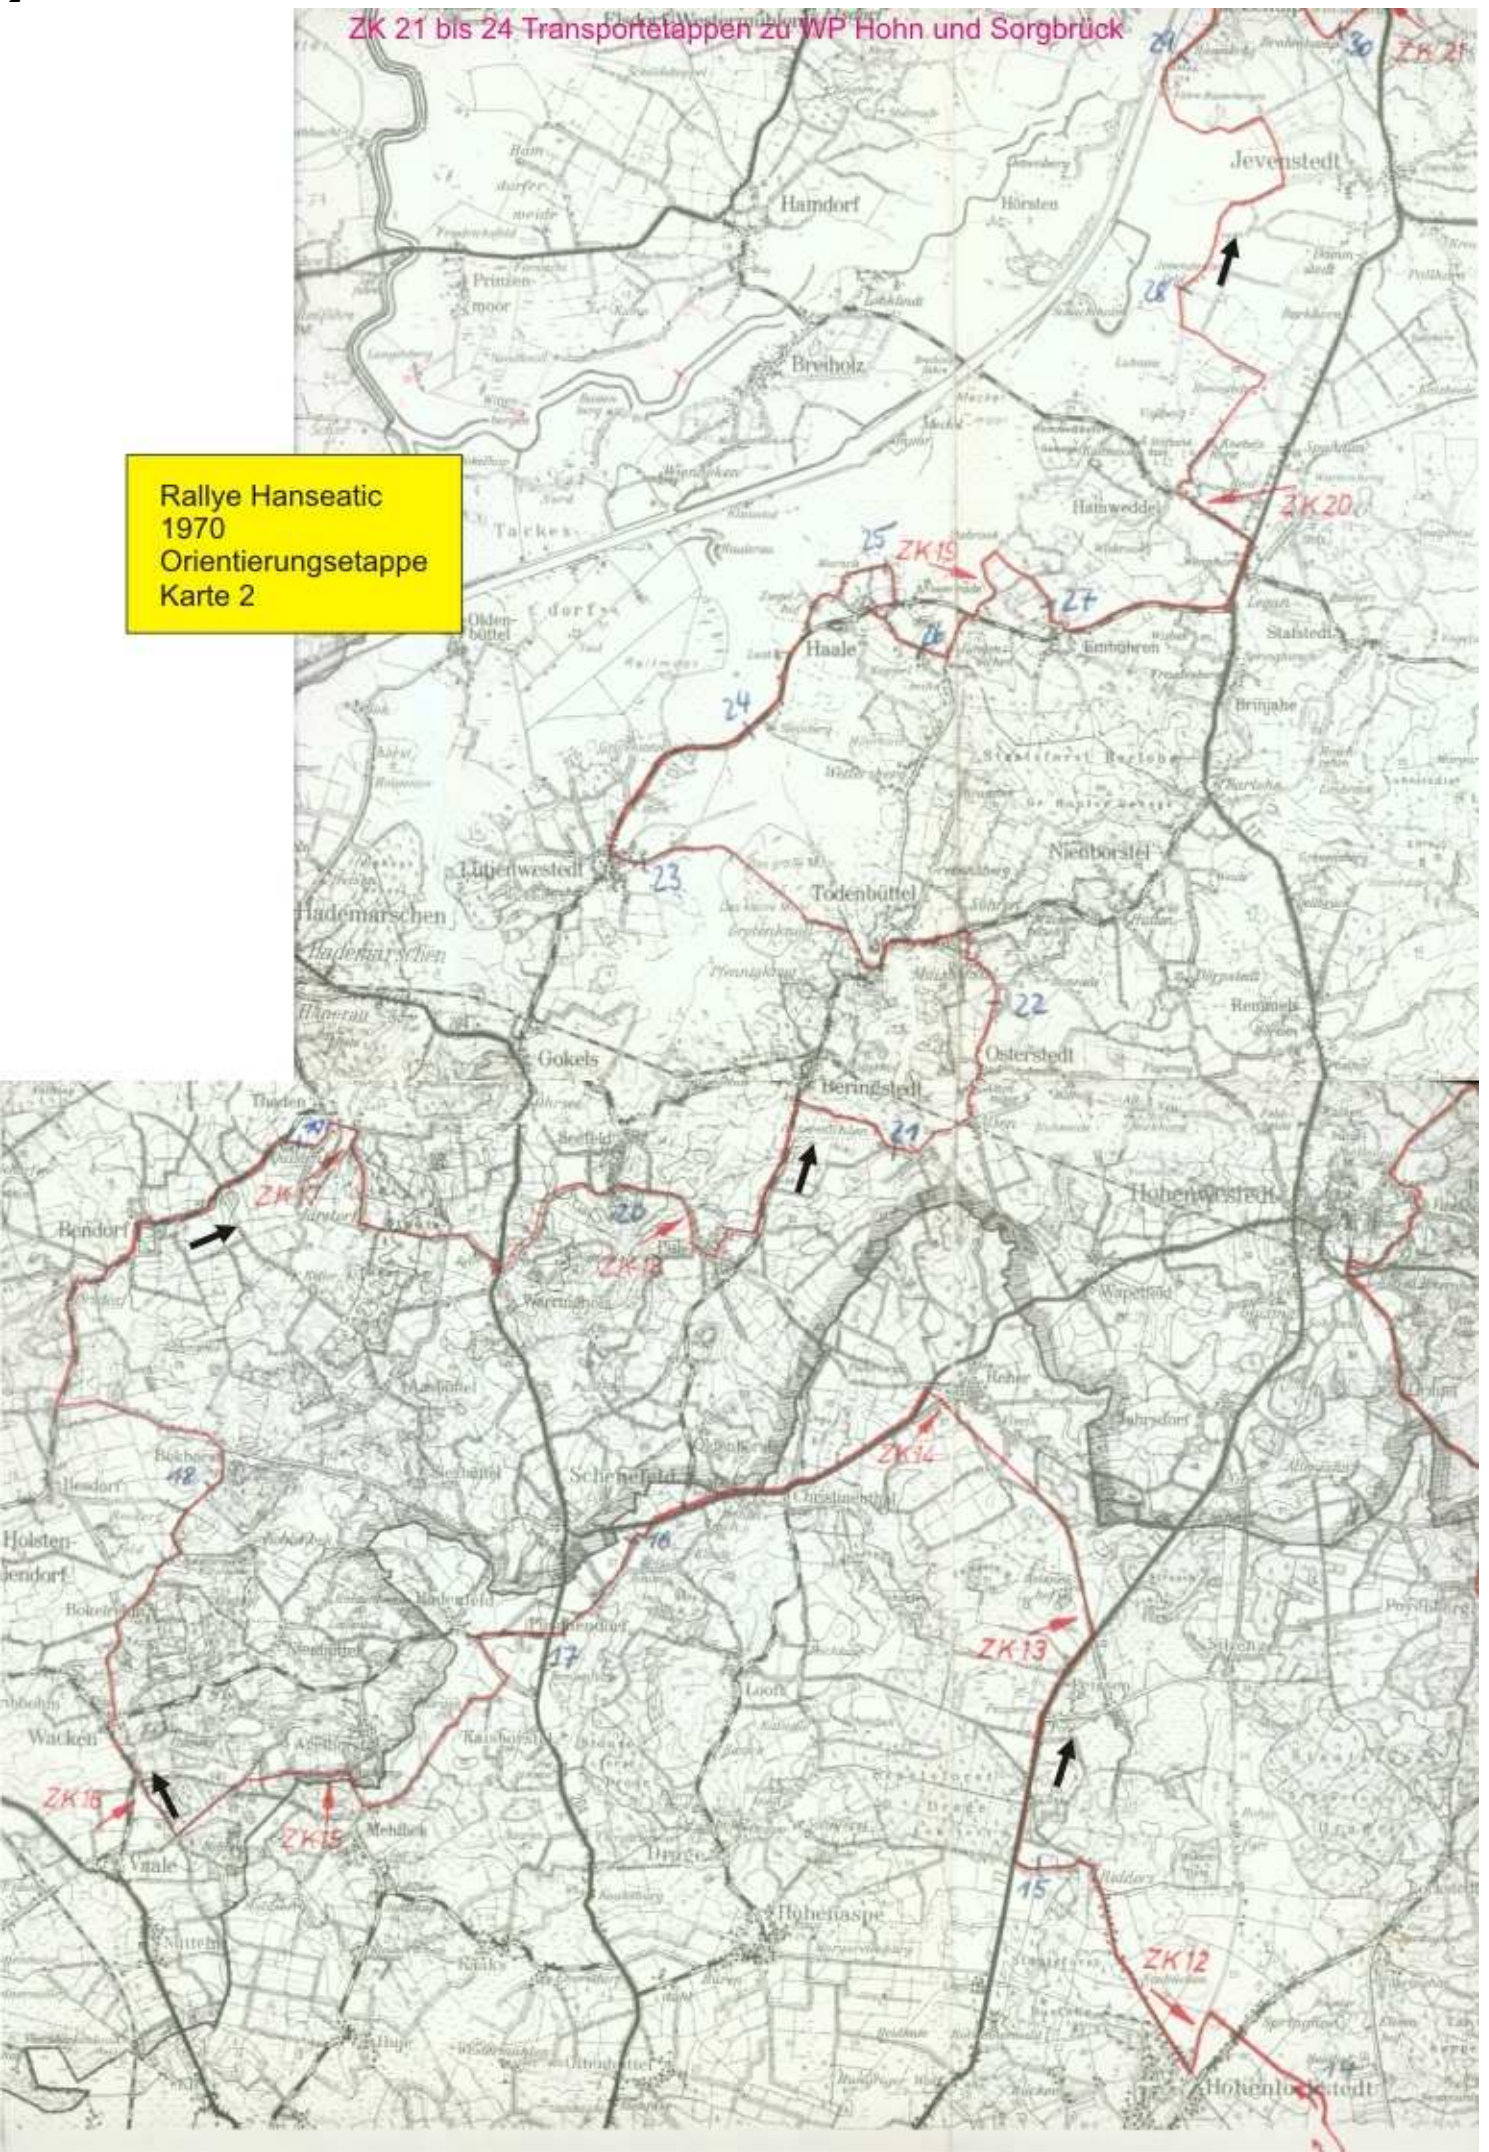

zur ZK 8

Start Orient.-Etappe

Rallye Hanseatic
1970
Orientierungsetappe
Karte 1

ZK 21 bis 24 Transportetappen zu WP Hohn und Sorgbrück

Rallye Hanseatic
1970
Orientierungsetappe
Karte 2

Rallye Hanseatic
1970
Orientierungsetappe
Karte 3