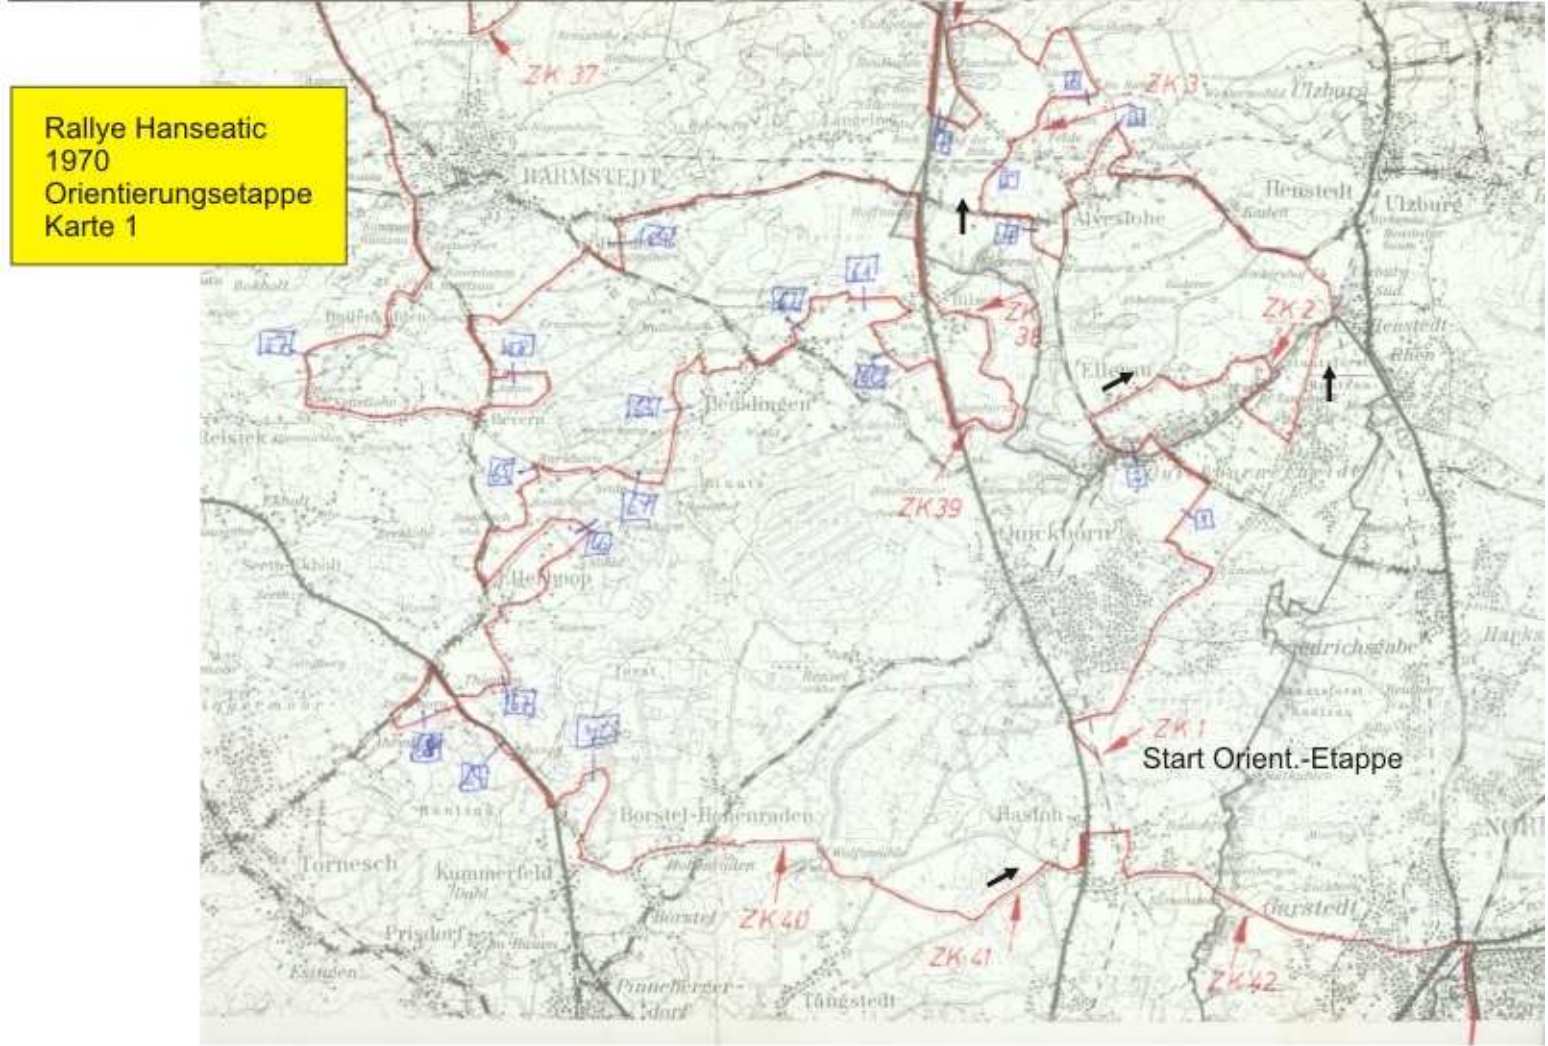

zur ZK 8

Start Orient.-Etappe

Rallye Hanseatic
1970
Orientierungsetappe
Karte 1

ZK 21 bis 24 Transportetappen zu WP Hohn und Sorgbrück

Rallye Hanseatic
1970
Orientierungsetappe
Karte 2

Rallye Hanseatic
1970
Orientierungsetappe
Karte 3