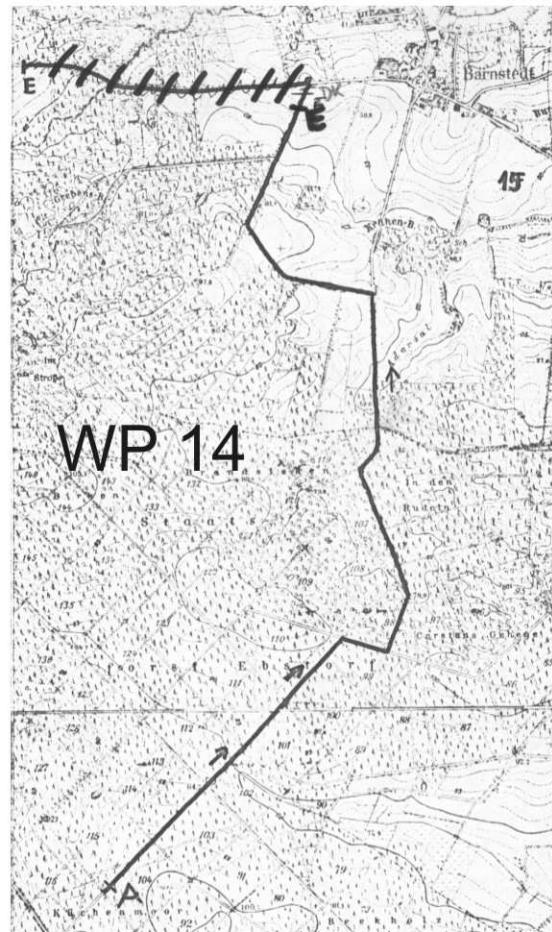

WP 15
5 Rd. Rallycross-Strecke
Estering Buxtehude

Hagen - Förden-Barl

Streckenverlauf nicht
überliefert.

Moorkaten wegen
schlechten Witterungsbedingungen
nicht durchgeführt.

Hanseatic 1975

- WP 13 8,1km
- WP 14 6,6km
- WP 15 5,0km
- WP 16 4,6km
- WP 17 ca.8km